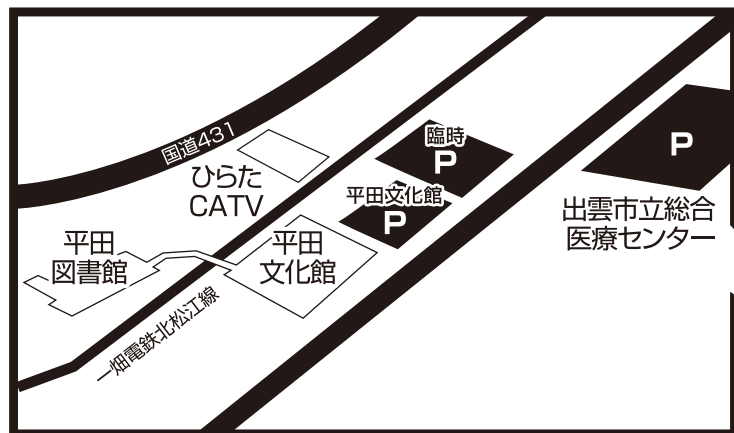

第9回 出雲の國伝統芸能交流会

「第51回 出雲市無形文化財発表会」

古くより出雲国には多くの神話が伝えられ、神楽や獅子舞など神話を基にした神事や伝統芸能が神々に奉納されてきました。その伝統の技と心は悠久の時を経て今に息づいています。

貴重な文化遺産として無形民俗文化財に指定されている保存団体が共演する『出雲市無形文化財発表会』は今年で51回目を迎えます。

今回は、出雲の國・斐伊川サミット(出雲市・雲南市・奥出雲町・飯南町)による伝統芸能交流大会を兼ねており、普段それぞれの市町でしか見ることのできない伝統芸能が一堂に集まり、華々しく上演します。

また、サミット各市町の特産品を景品とした抽選会も行います。この機会にぜひご来場ください。

上演予定

出演順	出演団体	地区	演目	時間	上演時間
開会式				10:00~10:10	10分
功労者表彰				10:10~10:30	20分
1	みみくかくらほじしゃかい 見々久神楽保持者会	出雲市 (朝山)	しほうけん 四方剣	10:30~11:00	30分
2	いINANかぐらだん 飯南神楽団	飯南町	らしょうもん 羅生門	11:00~11:50	50分
3	うなてひもりじんじゃししまいほぞんかい 宇那手火守神社獅子舞保存会	出雲市 (禰原)	あくぎり いっそうまい 悪切り・一双舞	11:50~12:10	20分
昼休憩				12:10~13:00	50分
4	あらかやかぐらほぞんかい 荒茅神楽保存会	出雲市 (長浜)	けんまい 剣舞	13:00~13:30	30分
5	みなみがもきふねかぐらしゃちゅう 南加茂貴船神楽社中	雲南市	さんじんさい 山神祭	13:30~14:10	40分
6	かわしもほんおどりほぞんかい 河下盆踊り保存会	出雲市 (鰐淵)	かわしもほんおどり 河下盆踊り	14:10~14:20	10分
7	さしうみじんじほぞんかい 差海神事保存会	出雲市 (湖陵)	さしむじんじゃほうのうじんじまい 佐志武神社奉納神事舞	14:20~14:35	15分
8	にたのほのおだいこ 仁多乃炎太鼓	奥出雲町	ほのおだいに 炎太鼓ほか	14:35~15:15	40分
9	あくしんのうほぞんかい 阿宮神能保存会	出雲市 (阿宮)	やと 八戸	15:15~16:00	45分
展示	ひらたいいっしきかざりほぞんかい 平田一式飾保存会	出雲市 (平田)	とうきいっしきじゅうどうほくねつのたたかい 陶器一式「柔道 白熱の闘い」	終日	

●上演の順番および時間は変更になる場合がありますのでご了承ください。

会場・駐車場のご案内

平田文化館駐車場、臨時駐車場、出雲市立総合医療センター第1・第2駐車場

●駐車場は、平田文化館、臨時駐車場、出雲市立総合医療センター第1・第2駐車場をご利用ください。(無料)

●駐車台数に限りがありますので、できるだけ公共交通機関を利用し、お車の場合は乗り合わせてお越しください。

交通案内

(バス) ●平田生活バスターミナル下車すぐ

(電車) ●一畑電車「雲州平田駅」下車徒歩約8分